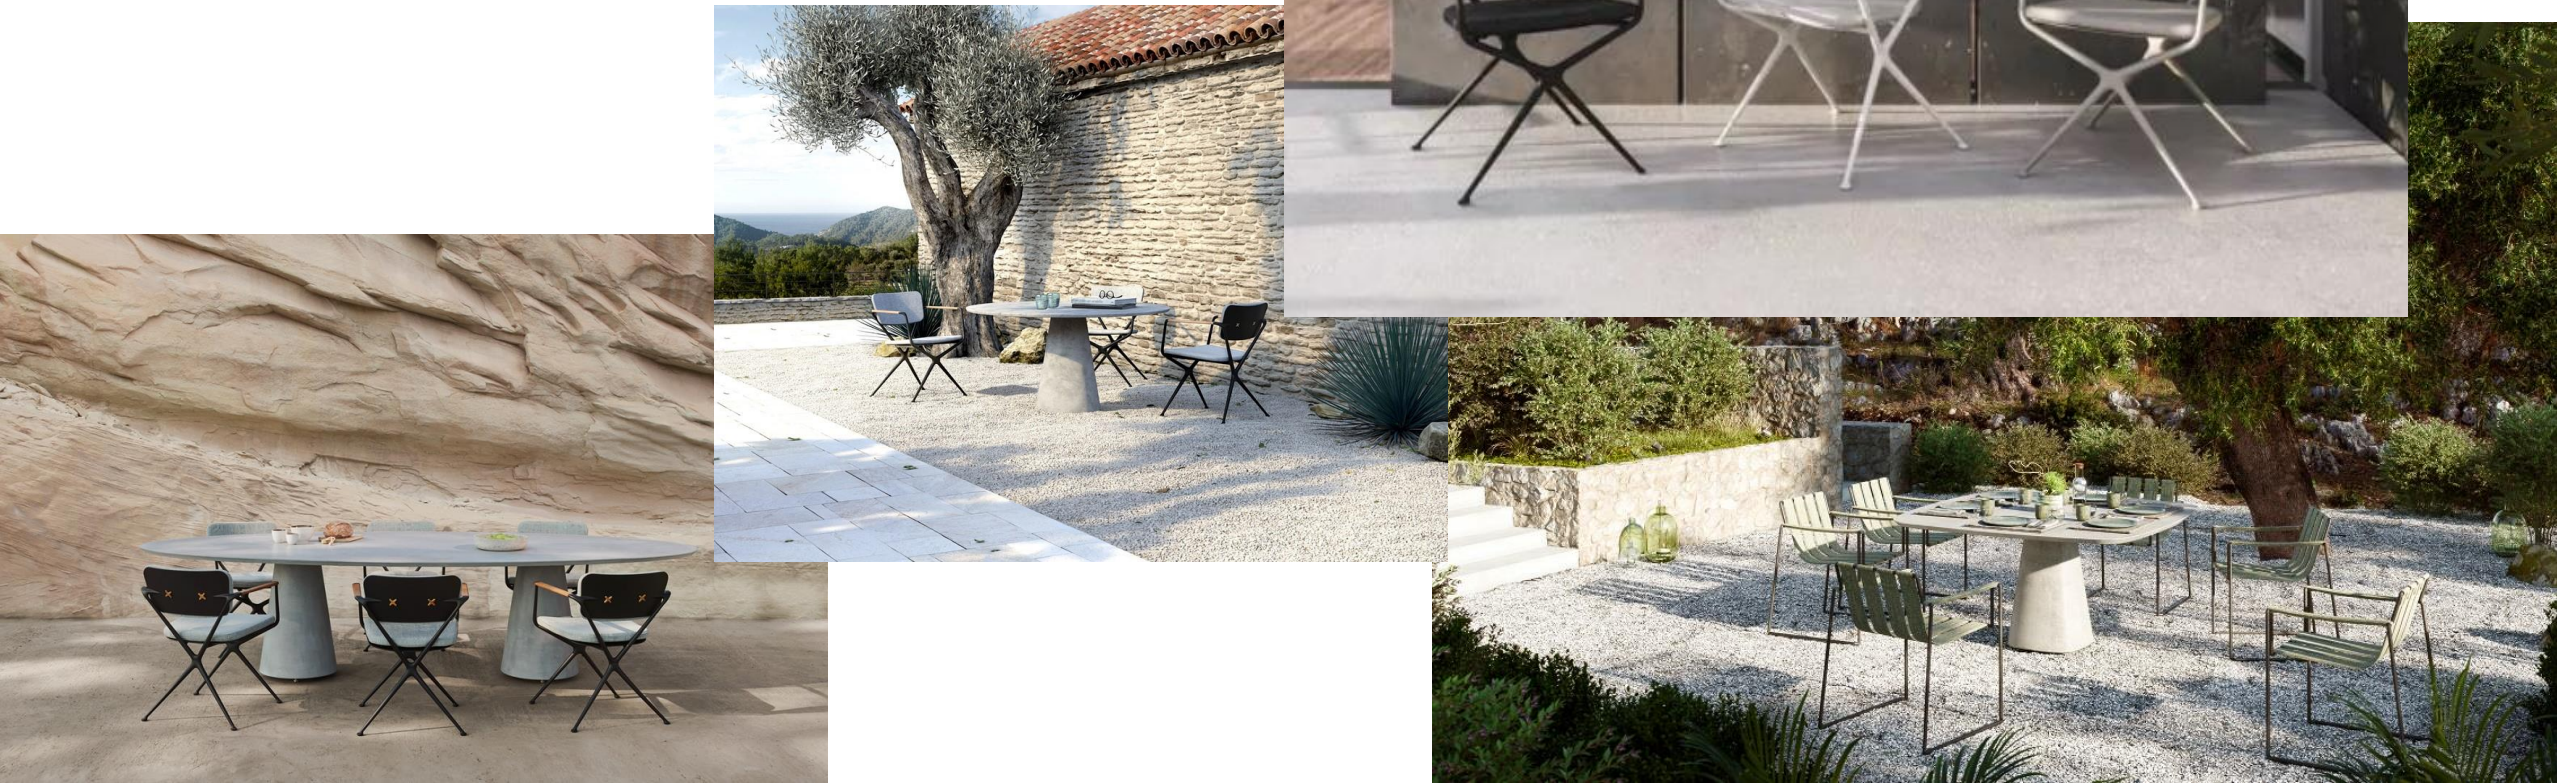

SHOWROOMMODEL ROYAL BOTANIA

1x Tafel Conix 150x150 in concrete beton à 5.799€

4x armstoel Exes in White à 1.656€/stuk

- Inclusief zit- en rugkussen in cat B silver dot
- Inclusief Teak fixing cross

Normale prijs: € ~~12.423~~

Promotie: € 8.075 (-35%)

Te bezichtigen in Lochristi

Foto ter illustratie van het model / collectie