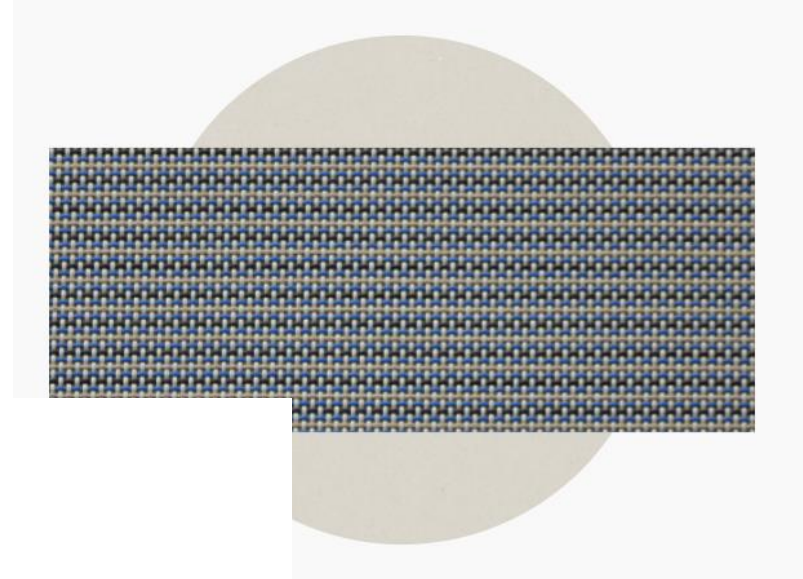

Showroommodel Zwevend ligbed ZAMAC by EGO Paris, bestaande uit:

- 1x sokkel met aluminium frame in pierre de lune en batyline bekleding in azur tricolore
- 1x hoofdsteen in donkerblauw

Normale prijs: € ~~1.980,00~~
Promotie: € 990,00 (-50%)