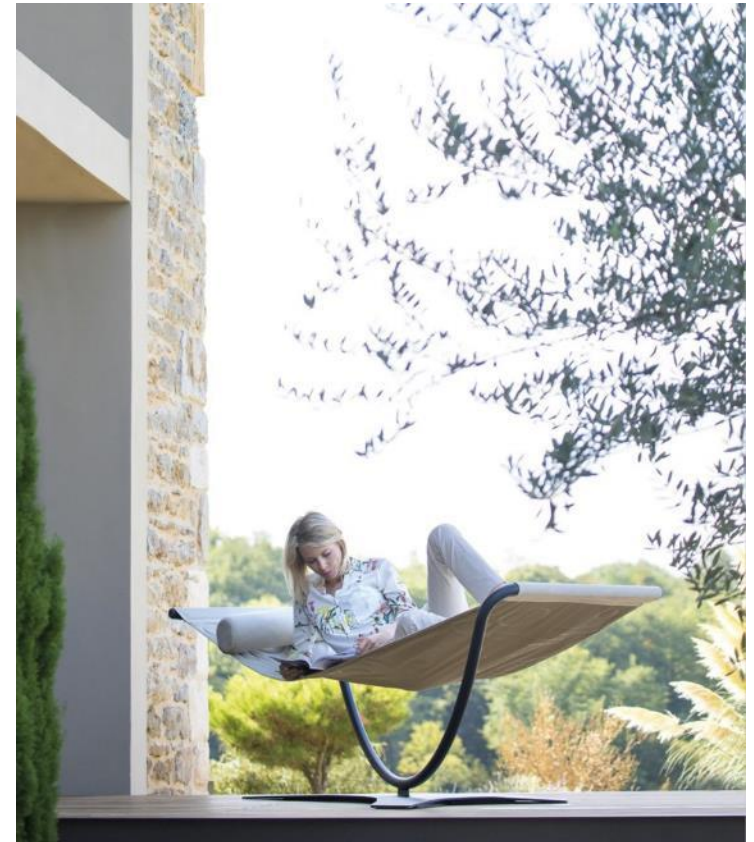

Foto ter illustratie

Te bezichtigen in Lochristi

Foto ter illustratie

SHOWROOMMODEL EMU – Loungeopstelling Athena

Bestaande uit:

- 2x Clubzetel: 680€ x 2 = 1.360€
- 1x 2-zit zetel: 1.165€
- 1x salontafel 60x100cm: 340€